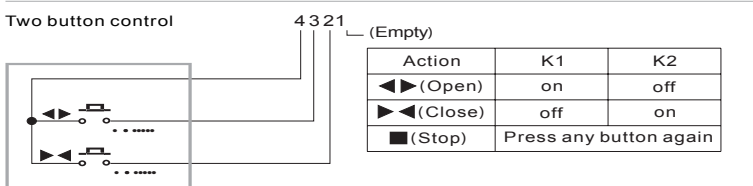

EUROTRONIC

Cada día más cerca de tí

www.eurotronic-europe.com

NOX RYU

Motor para panel japonés con final de carrera electrónico y vía radio.

Motor RYU electronic limit switches-radio.

Moteur pour panneau japonais avec fin de course via radio.

Motore per pannello giapponese con finecorsa elettronico e via radio.

Nuevo emisor
New transmitter
Nouvel émetteur
Nuovo trasmettitore

Emisor ya memorizado
Programmed transmitter
Émetteur programmé
Trasmettitore programmato