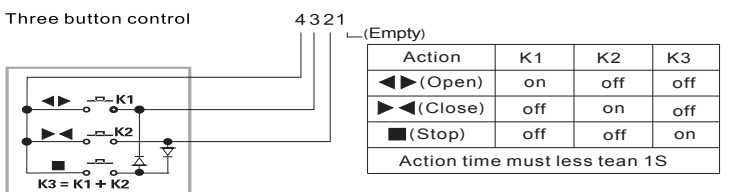

Nuevo emisor
New transmitter
Nouvel émetteur
Nuovo trasmettitore

Emisor ya memorizado
Programmed transmitter
Émetteur programmé
Trasmettitore programmato