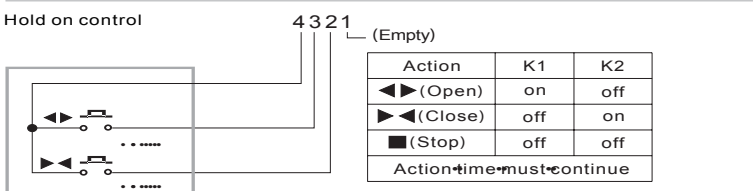

EUROTRONIC

Cada día más cerca de tí

www.eurotronic-europe.com

NOX RYU

Motor para panel japonés con final de carrera electrónico y vía radio.

Motor RYU electronic limit switches-radio.

Moteur pour panneau japonais avec fin de course via radio.

Motore per pannello giapponese con finecorsa elettronico e via radio.

Nuevo emisor
New transmitter
Nouvel émetteur
Nuovo trasmettitore

Emisor ya memorizado
Programmed transmitter
Émetteur programmé
Trasmettitore programmato