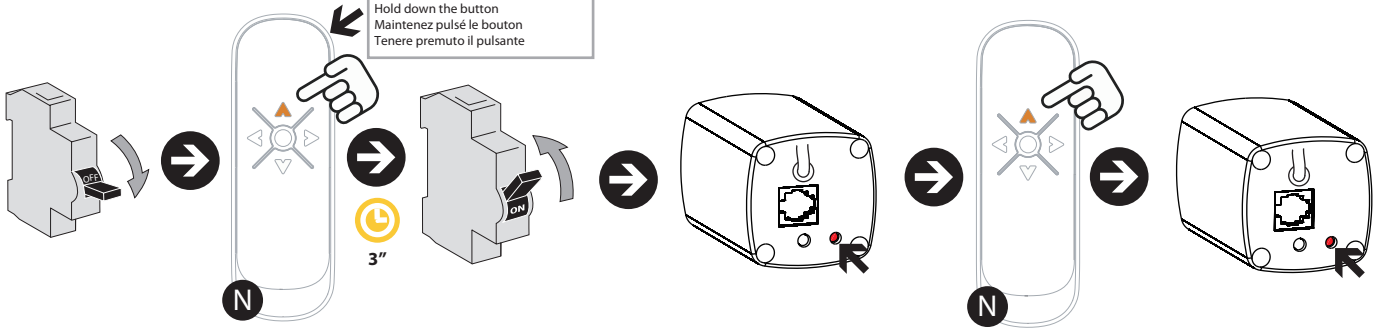

Programación - Programming - Programmation - Programmazione

Mantener pulsado el botón
Hold down the button
Maintenez pulsé le bouton
Tenere premuto il pulsante

METODO 1