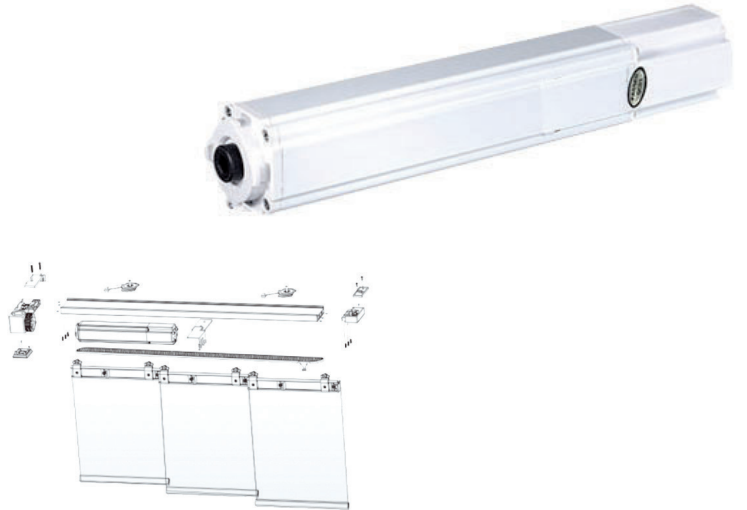

EUROTRONIC

Cada día más cerca de tí

www.eurotronic-europe.com

NOX RYU

Motor para panel japonés con final de carrera electrónico y vía radio.

Motor RYU electronic limit switches-radio.

Moteur pour panneau japonais avec fin de course via radio.

Motore per pannello giapponese con finecorsa elettronico e via radio.

Nuevo emisor
New transmitter
Nouvel émetteur
Nuovo trasmettitore

Emisor ya memorizado
Programmed transmitter
Émetteur programmé
Trasmettitore programmato